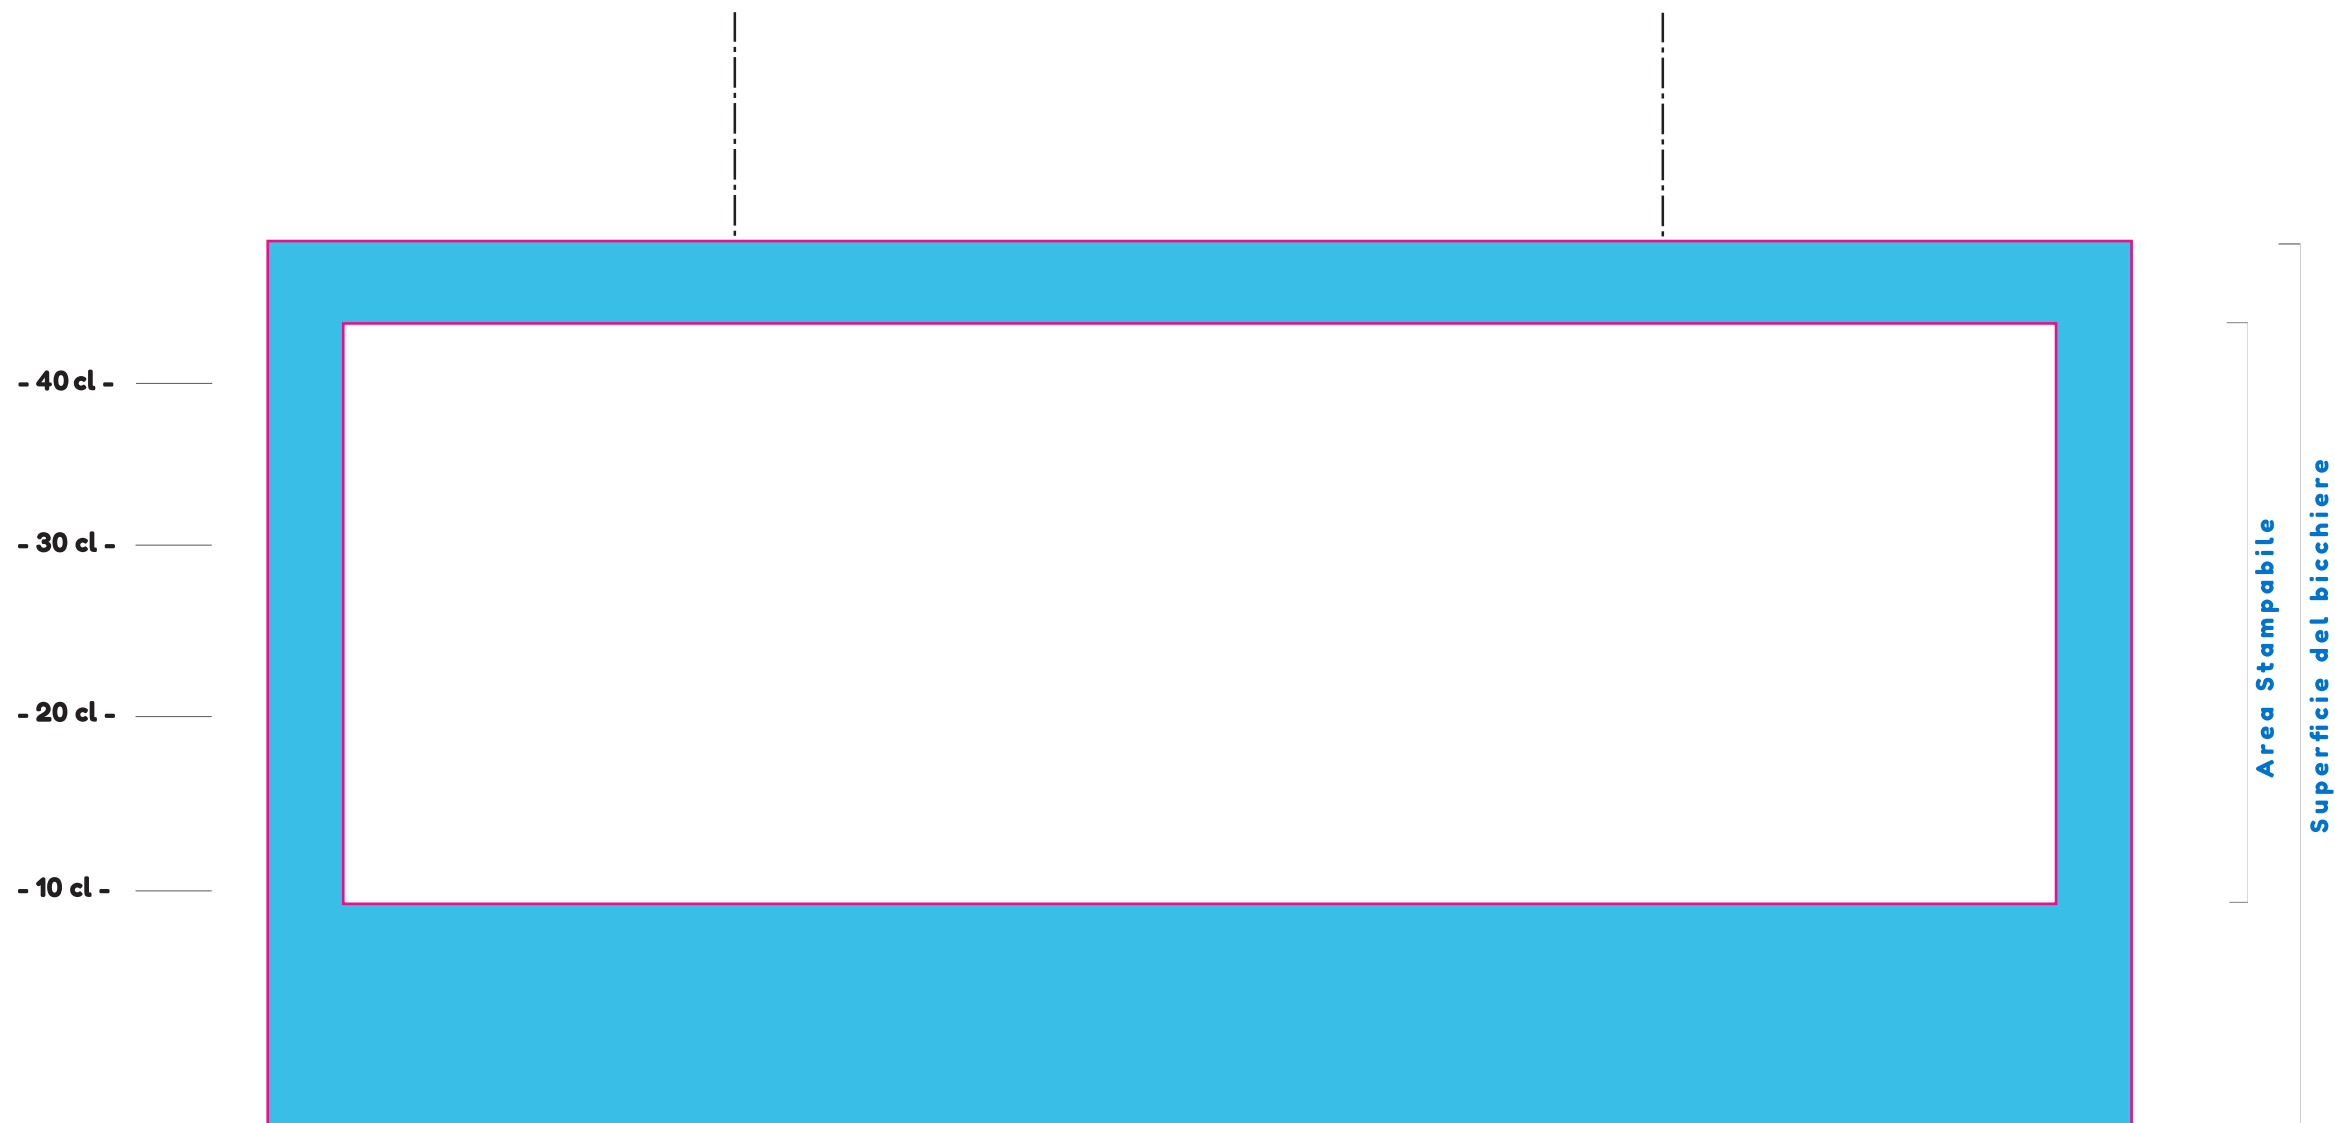

AmicoBicchiere 500 BASSO

A

Linee guida A / B

B

Per ottenere una stampa fronte/retro centrate i vostri loghi/immagini nelle linee guida A-B.

Per ottenere una stampa centrale posiziona il logo/immagine tra le linee guida A/B

Loghi per partnership

Suggerimento

usa questa frase per fornire maggiori info

Questo bicchiere rispetta l'ambiente è riutilizzabile e riciclabile al 100%

Istruzioni QRcode

consigli:

- La dimensione minima suggerita per il QRcode è di 15 mm
- Non posizionare il QRcode troppo in basso