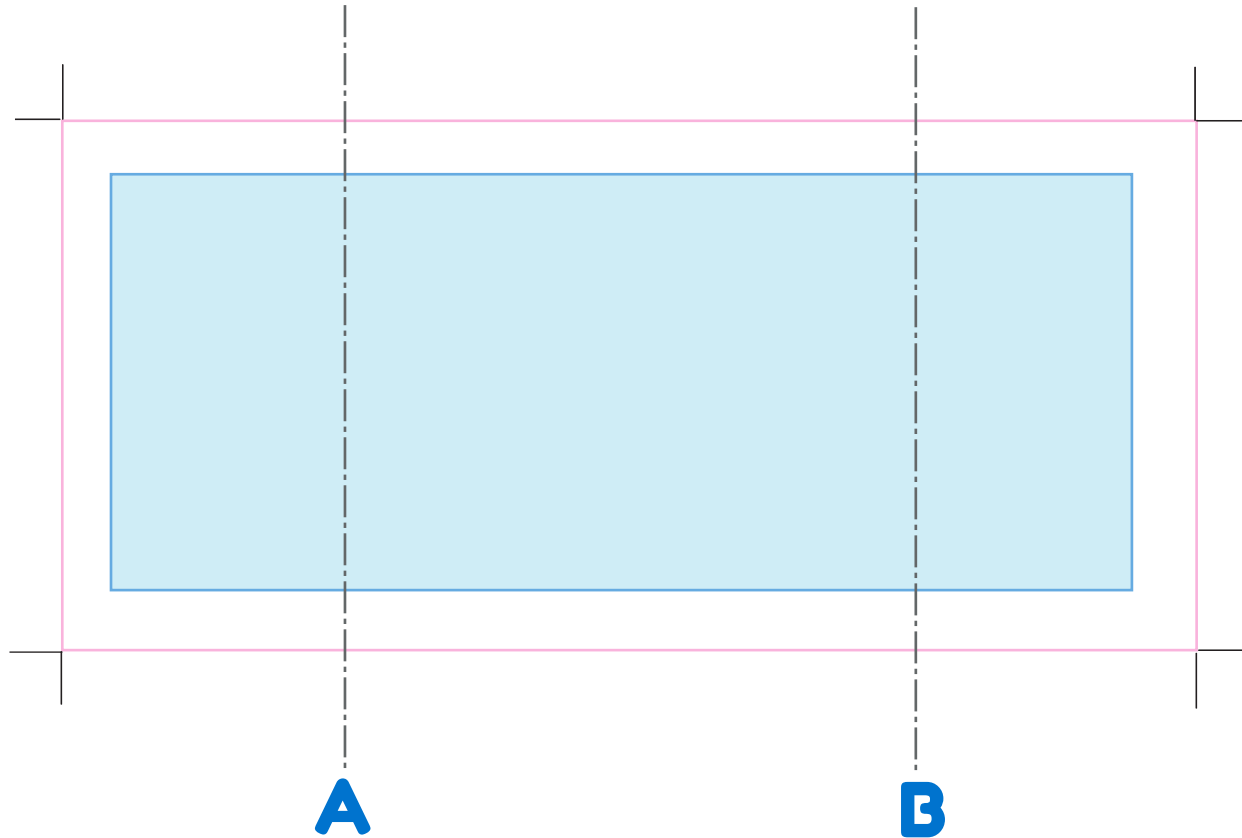

**100 ml.**

**Superficie totale del bicchiere**

150x70 mm (linea magenta)

**Area Stampa Serigrafia**

Area di stampa = 135x55 mm (area azzurra)

**COLORI GRATUITI:** utilizzare i pantoni già predefiniti nella palette di questo documento  
Per colori aggiuntivi consultare la guida si stampa.

**Linee guida A / B**

Segnano il centro del bicchiere nei lati fronte/retro, dove ad esempio collocare il vostro logo

**Loghi per partnership**

in colori pantone

**AMICOBICCHIERE.IT**