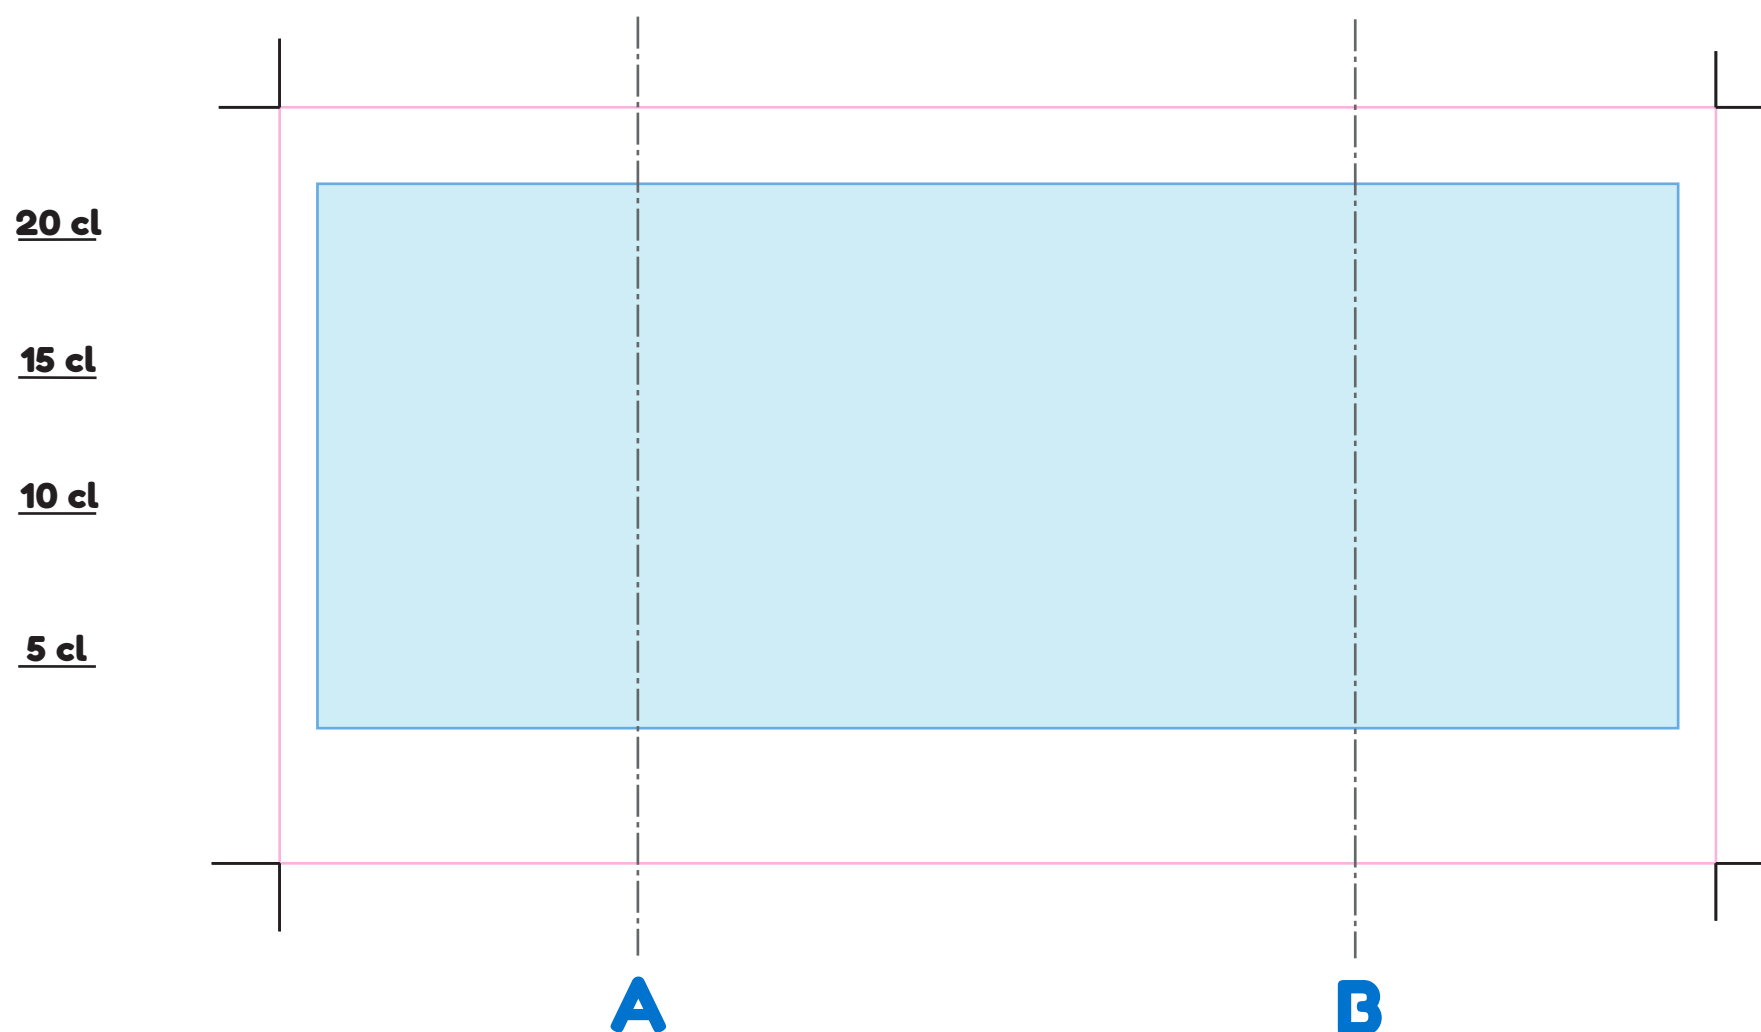

250 ml.

Superficie totale del bicchiere
190x100mm (linea magenta)

Area Stampa Serigrafia

Area di stampa = 180x72mm (area azzurra)
COLORI GRATUITI: utilizzare i pantoni già predefiniti
nella palette di questo documento
Per colori aggiuntivi consultare la guida si stampa.

Linee guida A / B

Segnano il centro del bicchiere nei lati fronte/retro,
dove ad esempio collocare il vostro logo

Loghi per partnership
in colori pantone

AMICOBICCHIERE.IT