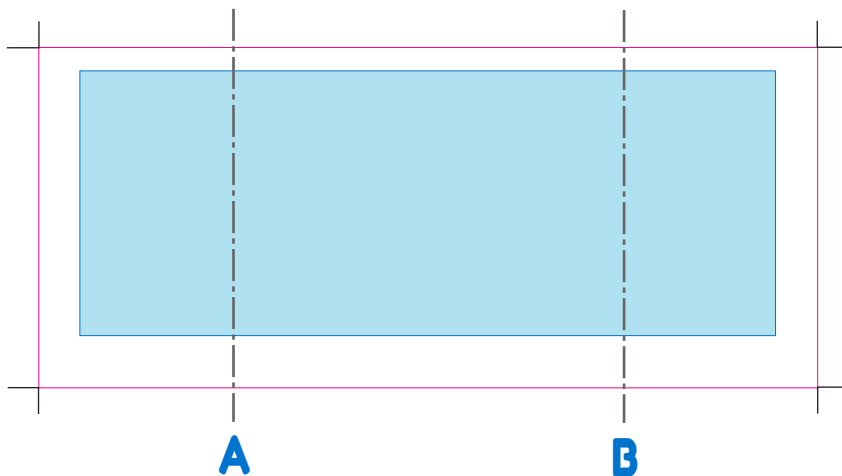

## Superficie totale del bicchiere

103x45mm (linea magenta)

## Area Stampa Serigrafia

Area di stampa = 92x35mm (area azzurra)

**COLORI GRATUITI:** utilizzare i pantoni già predefiniti nella palette di questo documento

Per colori aggiuntivi consultare la guida si stampa.

## Linee guida A / B

Segnano il centro del bicchiere nei lati fronte/retro, dove ad esempio collocare il vostro logo

Loghi per partnership  
in colori pantone

AMICO  
BICCHIERE

AMICO  
BICCHIERE

AMICOBICCHIERE.IT