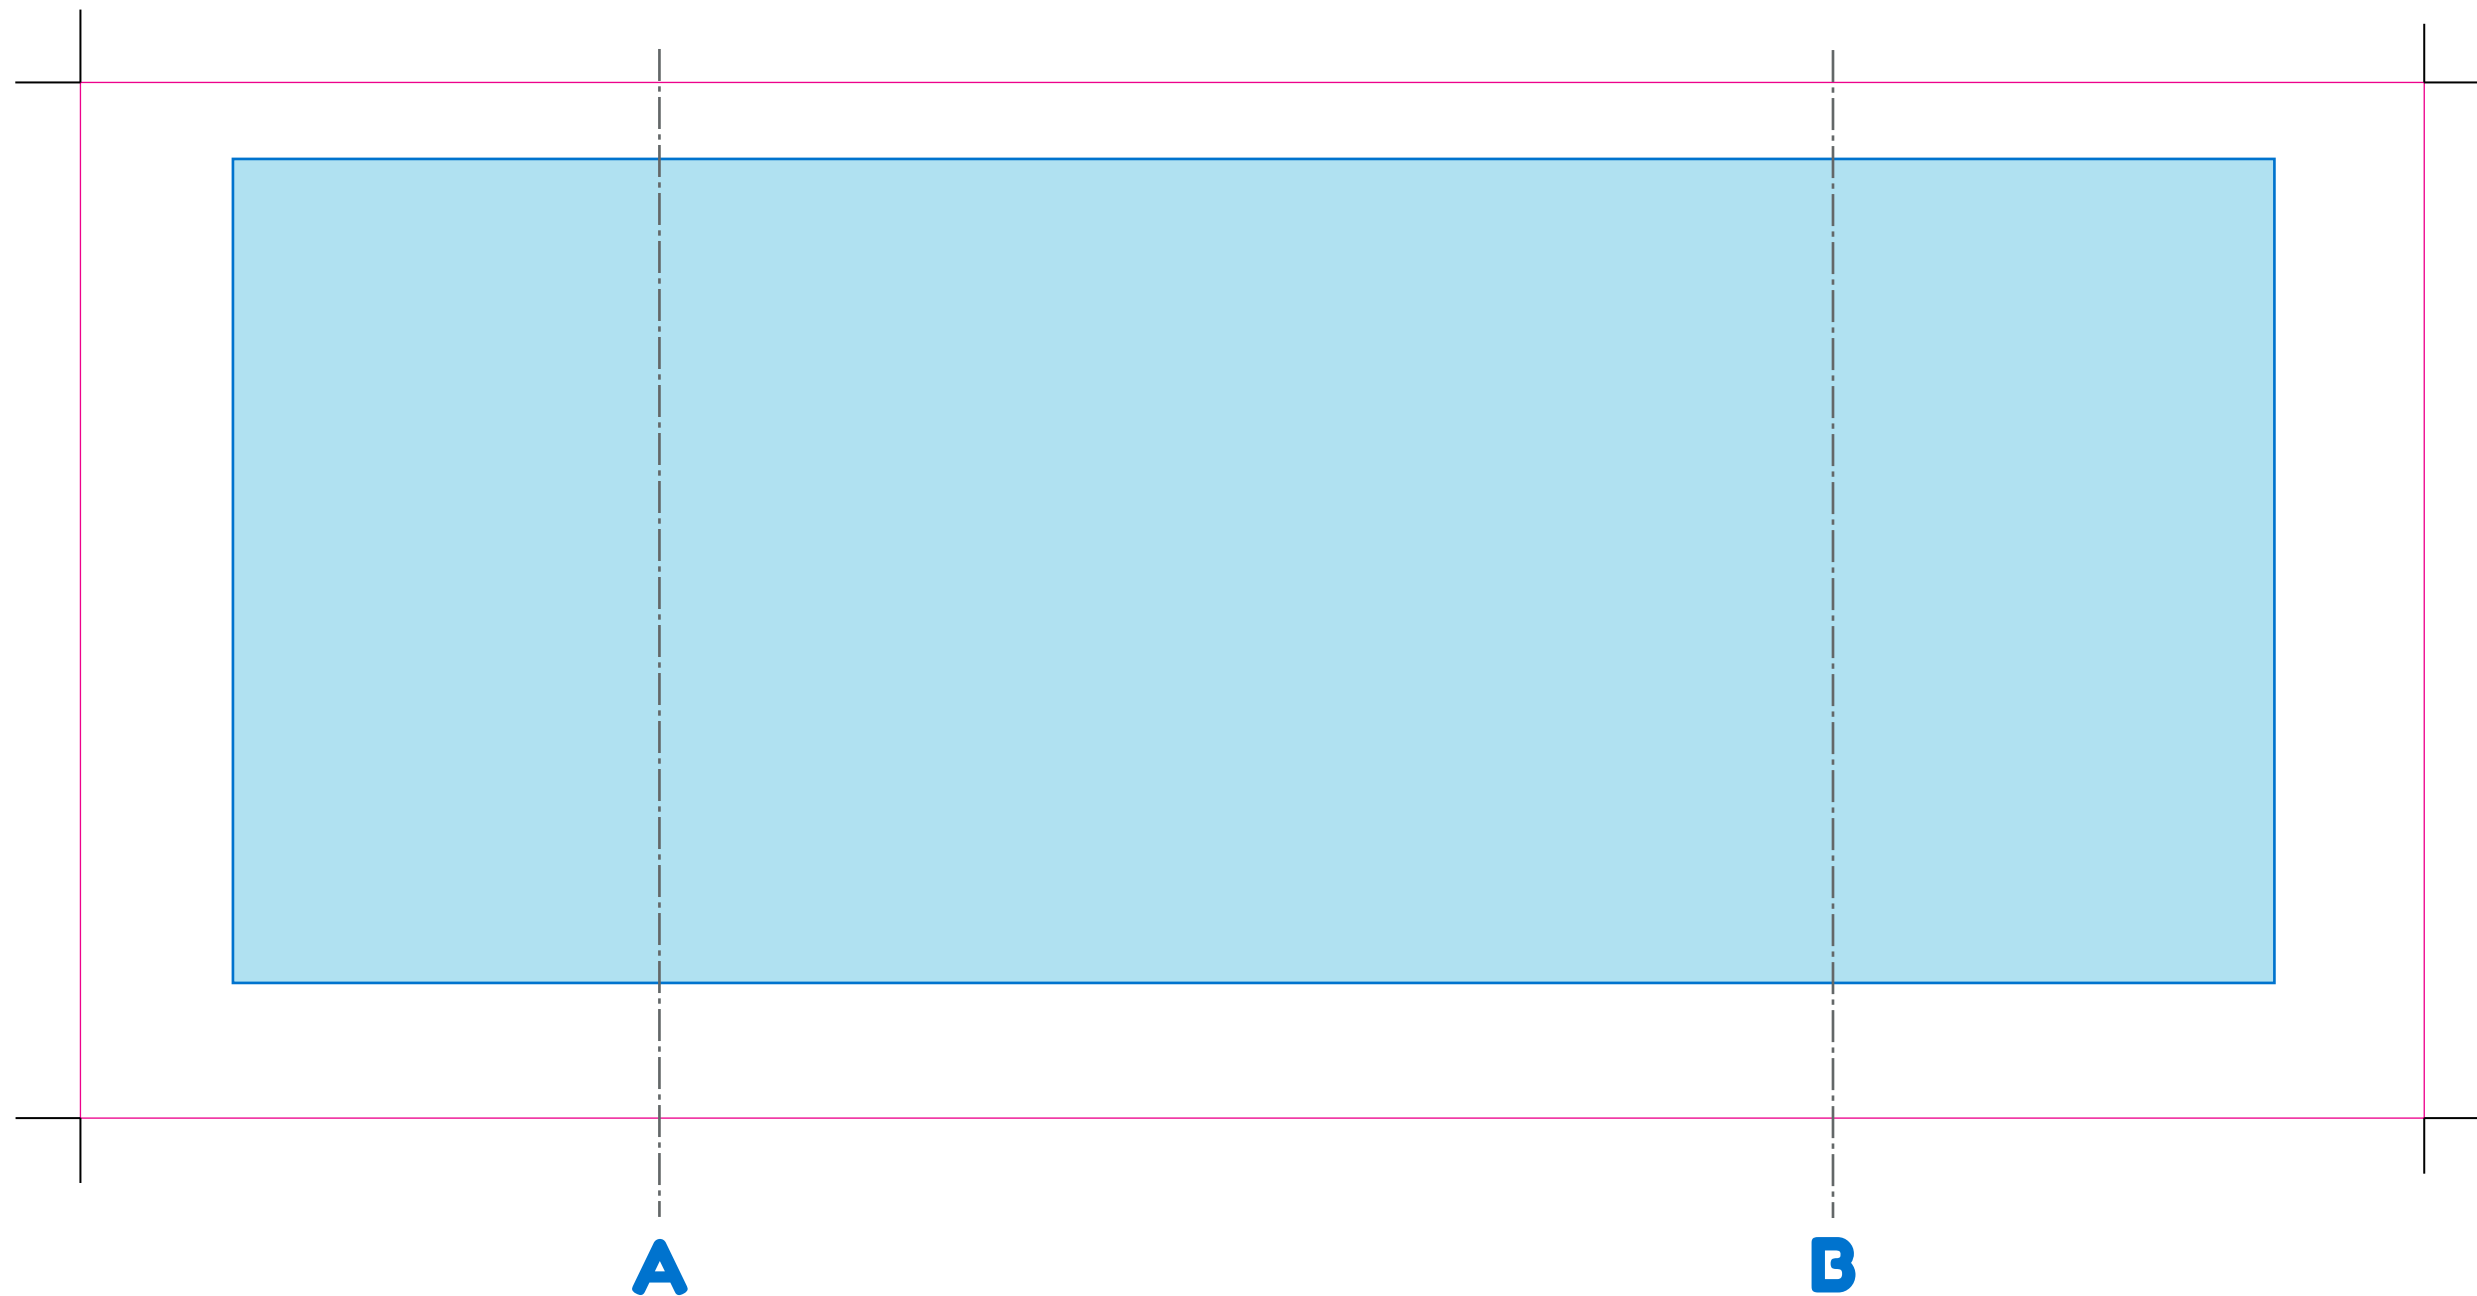

900 ml.

Superficie totale del bicchiere
310x137 mm (linea magenta)

Area Stampa Serigrafia
Area di stampa = 270x110mm (area azzurra)
COLORI GRATUITI: utilizzare i pantoni già predefiniti
nella palette di questo documento
Per colori aggiuntivi consultare la guida si stampa.

Linee guida A / B
Segnano il centro del bicchiere nei lati fronte/retro,
dove ad esempio collocare il vostro logo

Loghi per partnership
in colori pantone

AMICOBICCHIERE.IT