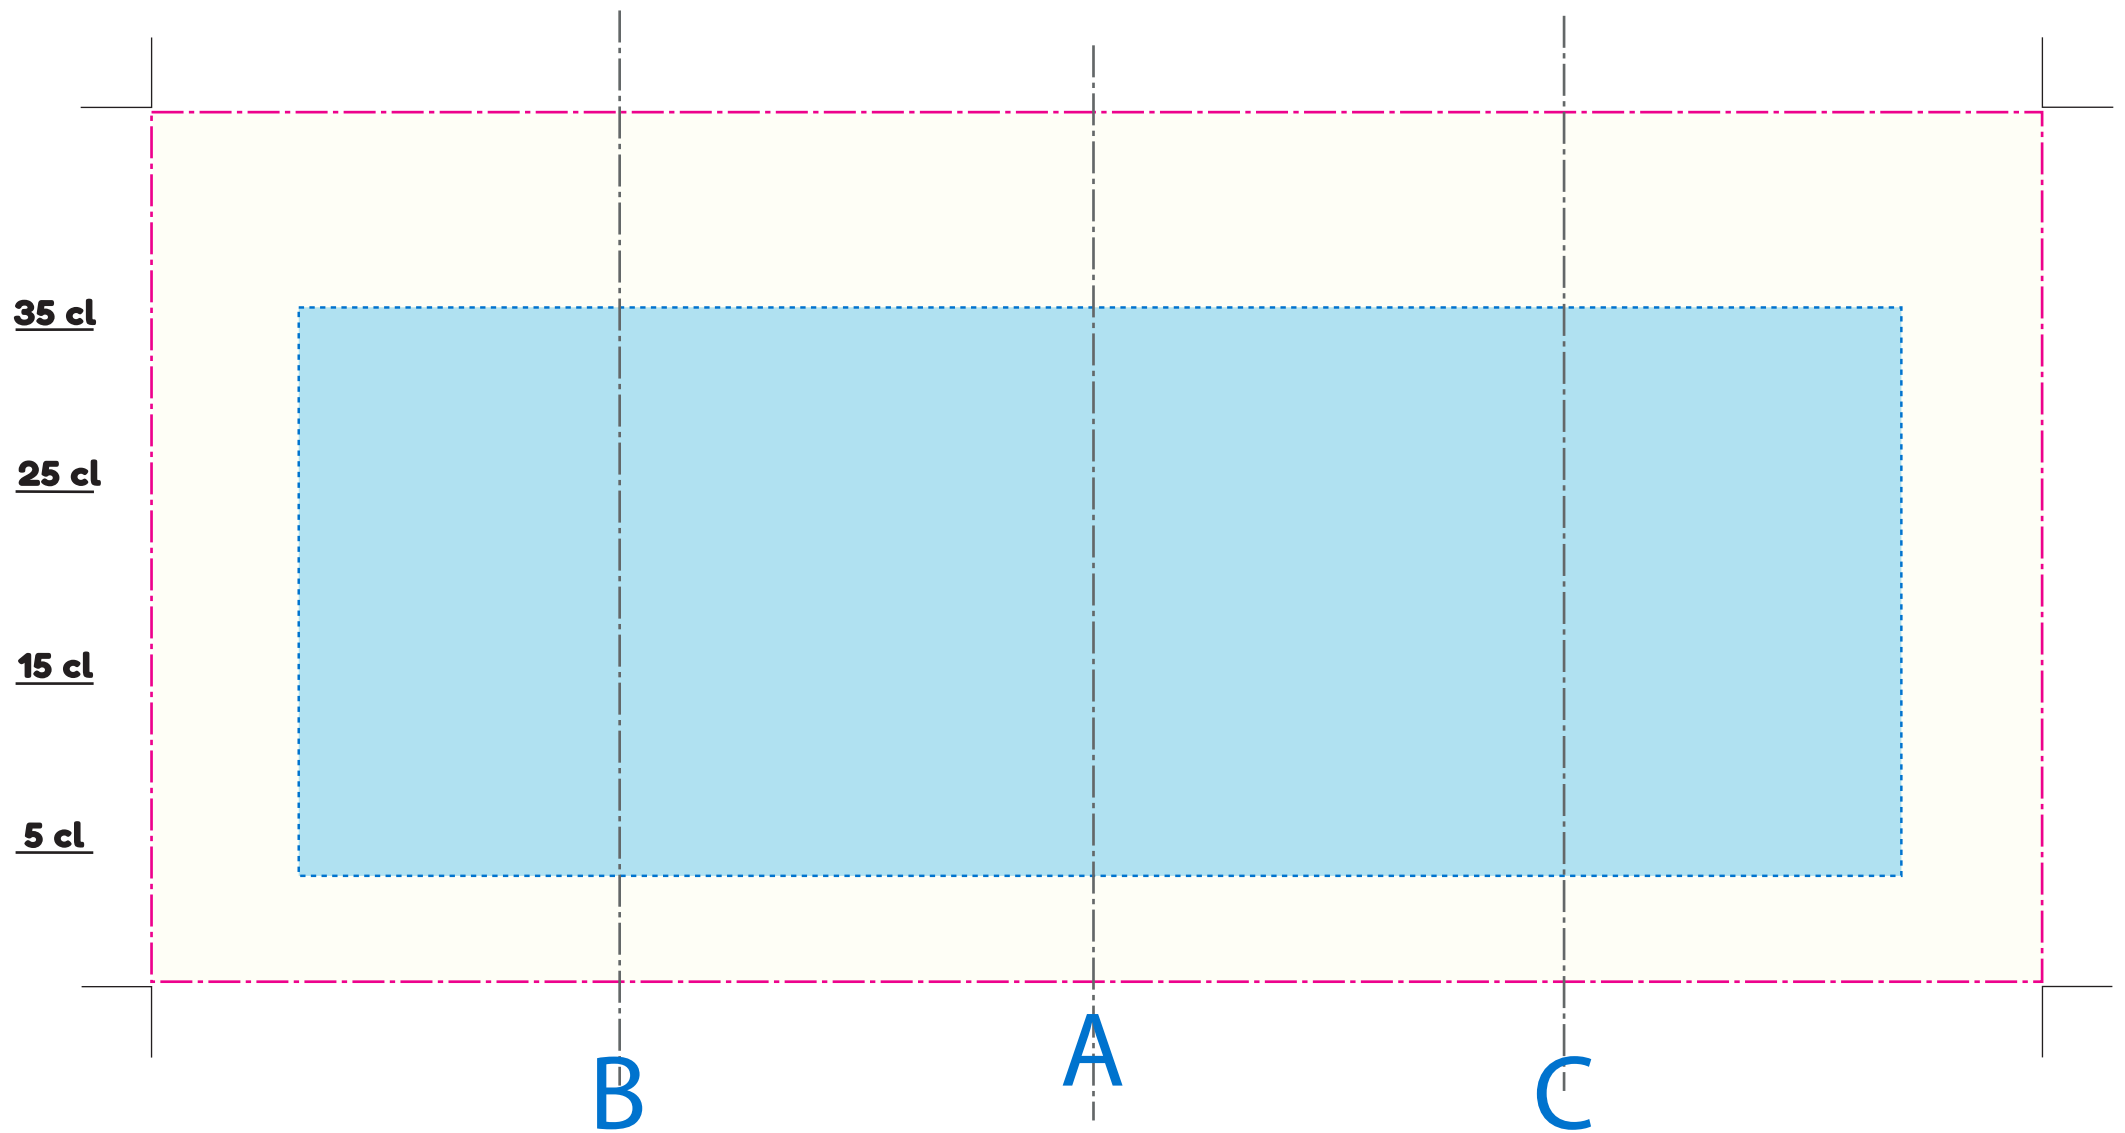

# 500 ml. con occhiello

## Area Stampa Serigrafia

Area di stampa = 212x75 mm (area azzurra)  
COLORI GRATUITI: utilizzare i pantoni già predefiniti  
nella palette di questo documento  
Per colori aggiuntivi consultare la guida si stampa.

## Linee guida A / B / C

A per impostare il logo frontale  
B+C per impostare i loghi fronte retro