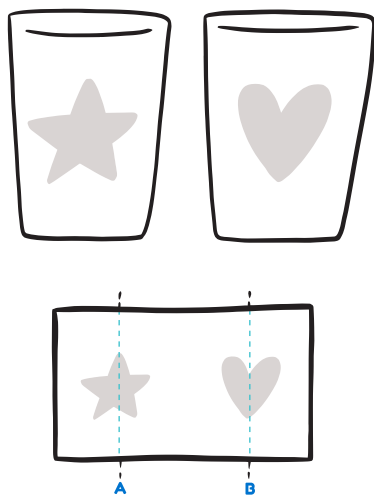

AmicoBicchiere 330D

Linee guida A / B

Per ottenere una stampa fronte/retro centrate i vostri loghi/immagini nelle linee guida A-B.

Per ottenere una stampa centrale posiziona il logo/immagine tra le linee guida A/B

Loghi per partnership in colori pantone

Suggerimento

usa questa frase per fornire maggiori info

Questo bicchiere rispetta l'ambiente è riutilizzabile e riciclabile al 100%

Istruzioni QRcode

consigli:

- La dimensione minima suggerita per il QRcode è di 15 mm
- Non posizionare il QRcode troppo in basso