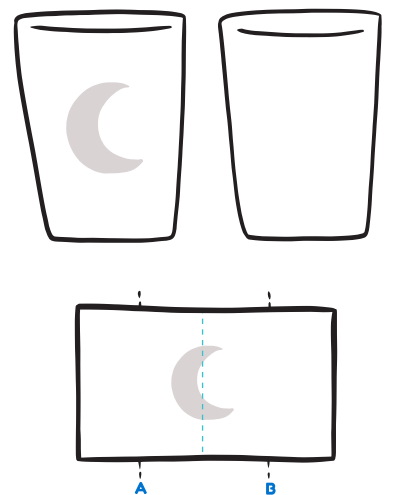

AmicoBicchiere 330D

Linee guida A / B

Per ottenere una stampa fronte/retro centrate i vostri loghi/immagini nelle linee guida A-B.

Per ottenere una stampa centrale posiziona il logo/immagine tra le linee guida A/B

Loghi per partnership in colori pantone

Suggerimento

usa questa frase per fornire maggiori info

Questo bicchiere rispetta l'ambiente è riutilizzabile e riciclabile al 100%

Istruzioni QRcode

consigli:

- La dimensione minima suggerita per il QRcode è di 15 mm
- Non posizionare il QRcode troppo in basso