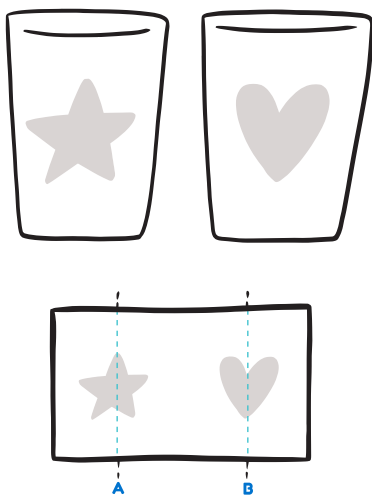

AmicoBicchiere 400D

Linee guida A / B

Per ottenere una stampa fronte/retro centrate i vostri loghi/immagini nelle linee guida A-B.

Per ottenere una stampa centrale posiziona il logo/immagine tra le linee guida A/B

Loghi per partnership in colori pantone

Suggerimento

usa questa frase per fornire maggiori info

Questo bicchiere
rispetta l'ambiente
è riutilizzabile
e riciclabile al 100%

Istruzioni QRcode

consigli:

- La dimensione minima suggerita per il QRcode è di 15 mm
- Non posizionare il QRcode troppo in basso