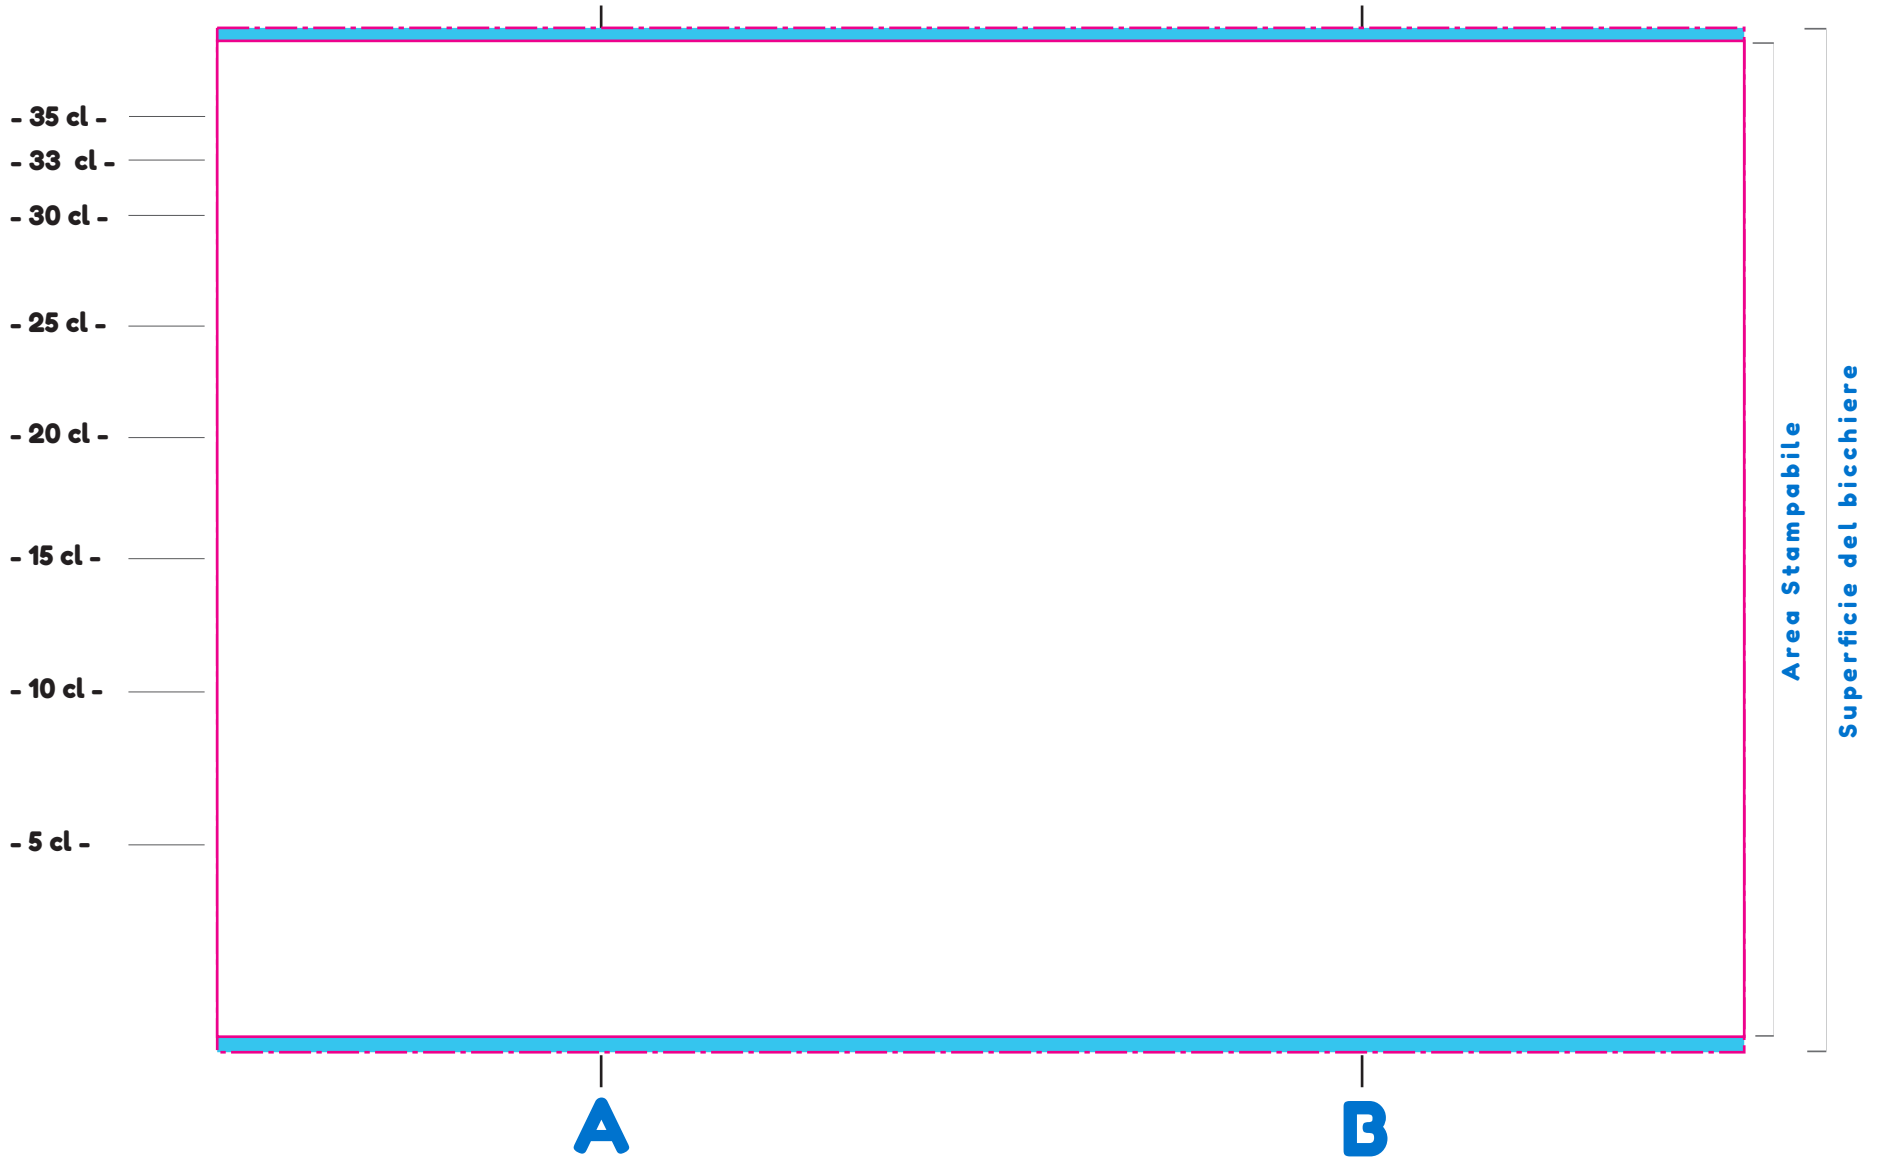

AmicoBicchiere 400D

Linee guida A / B

Per ottenere una stampa fronte/retro centrate i vostri loghi/immagini nelle linee guida A-B.

Per ottenere una stampa centrale posiziona il logo/immagine tra le linee guida A/B

Loghi per partnership in colori pantone

Suggerimento

usa questa frase per fornire maggiori info

Questo bicchiere
rispetta l'ambiente
è riutilizzabile
e riciclabile al 100%

Istruzioni QRcode

consigli:

- La dimensione minima suggerita per il QRcode è di 15 mm
- Non posizionare il QRcode troppo in basso