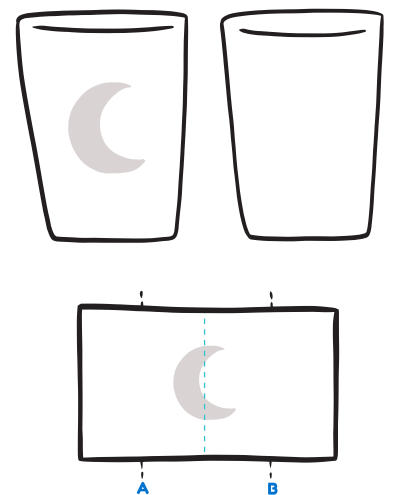

AmicoBicchiere 400D

Linee guida A / B

Per ottenere una stampa fronte/retro centrate i vostri loghi/immagini nelle linee guida A-B.

Per ottenere una stampa centrale posiziona il logo/immagine tra le linee guida A/B

Loghi per partnership in colori pantone

Suggerimento

usa questa frase per fornire maggiori info

Questo bicchiere
rispetta l'ambiente
è riutilizzabile
e riciclabile al 100%

Istruzioni QRcode

consigli:

- La dimensione minima suggerita per il QRcode è di 15 mm
- Non posizionare il QRcode troppo in basso