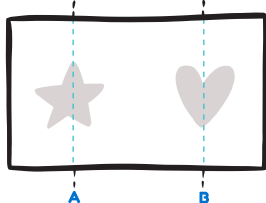

## Linee guida A / B

Per ottenere una stampa fronte/retro centrate i vostri loghi/immagini nelle linee guida A-B.

Per ottenere una stampa centrale posiziona il logo/immagine tra le linee guida A/B

## Istruzioni QRcode

consigli:

- La dimensione minima suggerita per il QRcode è di 15 mm
- Non posizionare il QRcode troppo in basso