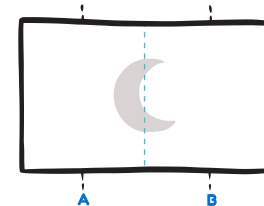

AmicoBicchiere 330

Per ottenere una stampa fronte/retro centrate i vostri loghi/immagini nelle linee guida A-B.

Linee guida A / B

Per ottenere una stampa centrale posiziona il logo/immagine tra le linee guida A/B

Loghi per partnership

Suggerimento

usa questa frase per fornire maggiori info

Questo bicchiere rispetta l'ambiente è riutilizzabile e riciclabile al 100%

Istruzioni QRcode

consigli:

- La dimensione minima suggerita per il QRcode è di 15 mm
- Non posizionare il QRcode troppo in basso