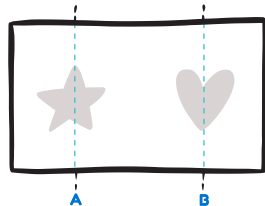

AmicoBicchiere 330

Per ottenere una stampa fronte/retro centrate i vostri loghi/immagini nelle linee guida A-B.

Linee guida A / B

Per ottenere una stampa centrale posiziona il logo/immagine tra le linee guida A/B

Loghi per partnership

Suggerimento

usa questa frase per fornire maggiori info

Questo bicchiere rispetta l'ambiente è riutilizzabile e riciclabile al 100%

Istruzioni QRcode

consigli:

- La dimensione minima suggerita per il QRcode è di 15 mm
- Non posizionare il QRcode troppo in basso