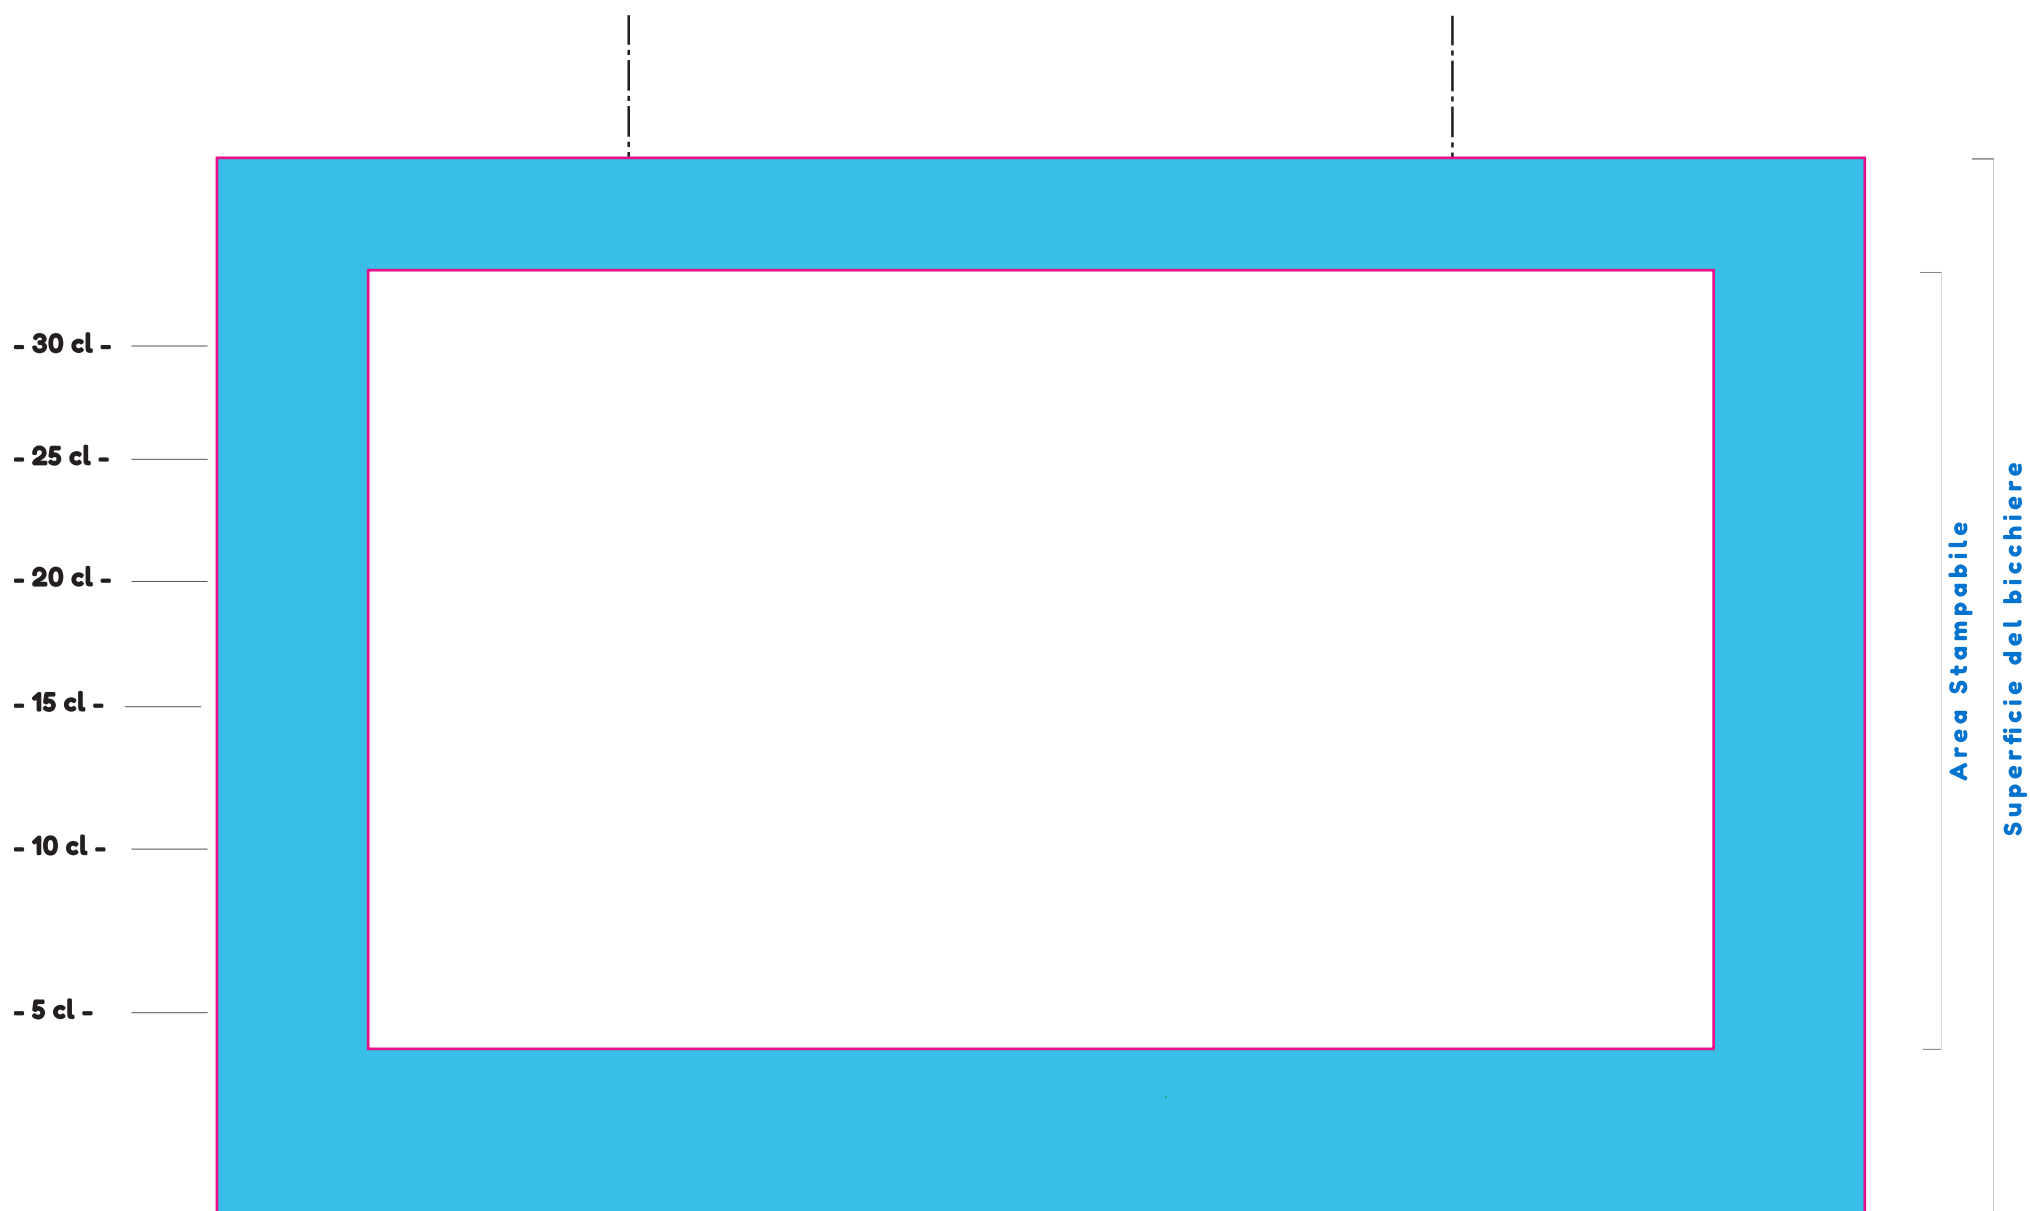

AmicoBicchiere 400

Linee guida A / B

Loghi per partnership

Suggerimento

usa questa frase per fornire maggiori info

Questo bicchiere rispetta l'ambiente è riutilizzabile e riciclabile al 100%

Istruzioni QRcode

consigli:

- La dimensione minima suggerita per il QRcode è di 15 mm
- Non posizionare il QRcode troppo in basso