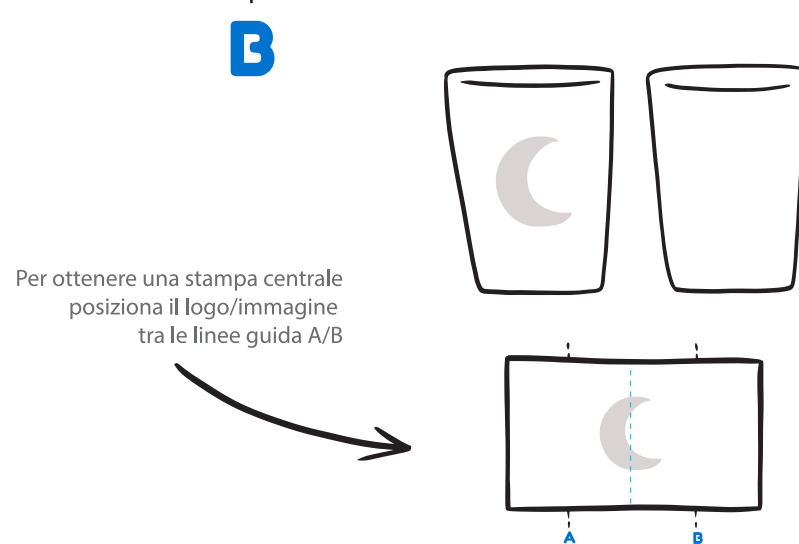

AmicoBicchiere 400

Linee guida A / B

Loghi per partnership

Suggerimento

usa questa frase per fornire maggiori info

Questo bicchiere rispetta l'ambiente è riutilizzabile e riciclabile al 100%

Istruzioni QRcode

consigli:

- La dimensione minima suggerita per il QRcode è di 15 mm
- Non posizionare il QRcode troppo in basso