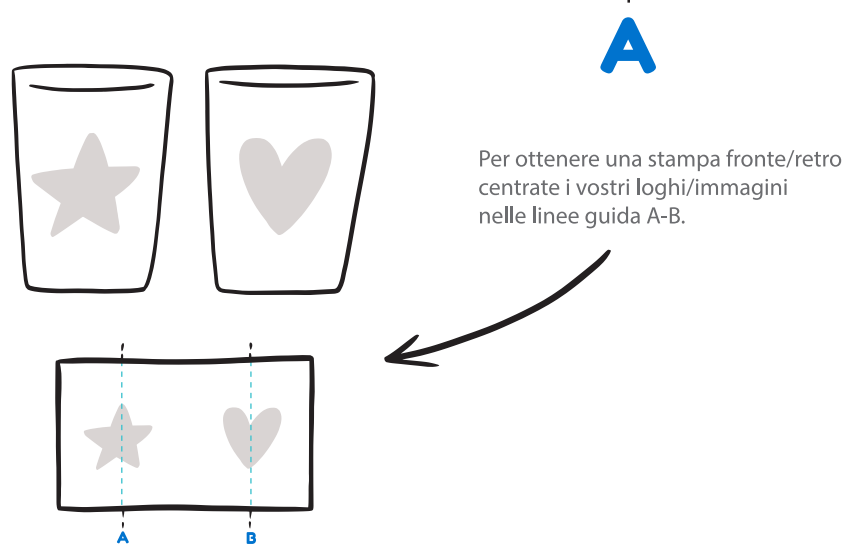

AmicoBicchiere 400

Linee guida A / B

Loghi per partnership

Suggerimento

usa questa frase per fornire maggiori info

Questo bicchiere rispetta l'ambiente è riutilizzabile e riciclabile al 100%

Istruzioni QRcode

consigli:

- La dimensione minima suggerita per il QRcode è di 15 mm
- Non posizionare il QRcode troppo in basso