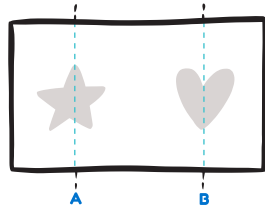

AmicoBicchiere 500 ALTO

A

Linee guida A / B

B

Per ottenere una stampa fronte/retro centrate i vostri loghi/immagini nelle linee guida A-B.

Per ottenere una stampa centrale posiziona il logo/immagine tra le linee guida A/B

Loghi per partnership

Suggerimento

usa questa frase per fornire maggiori info

Questo bicchiere rispetta l'ambiente è riutilizzabile e riciclabile al 100%

Istruzioni QRcode

consigli:

- La dimensione minima suggerita per il QRcode è di 15 mm
- Non posizionare il QRcode troppo in basso