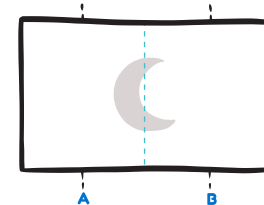

AmicoBicchiere 500 ALTO

A

Linee guida A / B

B

Per ottenere una stampa fronte/retro centrate i vostri loghi/immagini nelle linee guida A-B.

Per ottenere una stampa centrale posiziona il logo/immagine tra le linee guida A/B

Loghi per partnership

Suggerimento

usa questa frase per fornire maggiori info

Questo bicchiere rispetta l'ambiente è riutilizzabile e riciclabile al 100%

Istruzioni QRcode

consigli:

- La dimensione minima suggerita per il QRcode è di 15 mm
- Non posizionare il QRcode troppo in basso