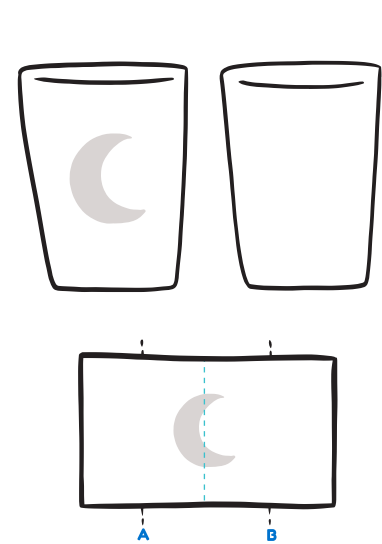

# AmicoBicchiere 500 BAJO

**A**

**Linee guida A / B**

Per ottenere una stampa fronte/retro centrate i vostri loghi/immagini nelle linee guida A-B.

**B**

Per ottenere una stampa centrale posiziona il logo/immagine tra le linee guida A/B

## Istruzioni QRcode

consigli:

- La dimensione minima suggerita per il QRcode è di 15 mm
- Non posizionare il QRcode troppo in basso