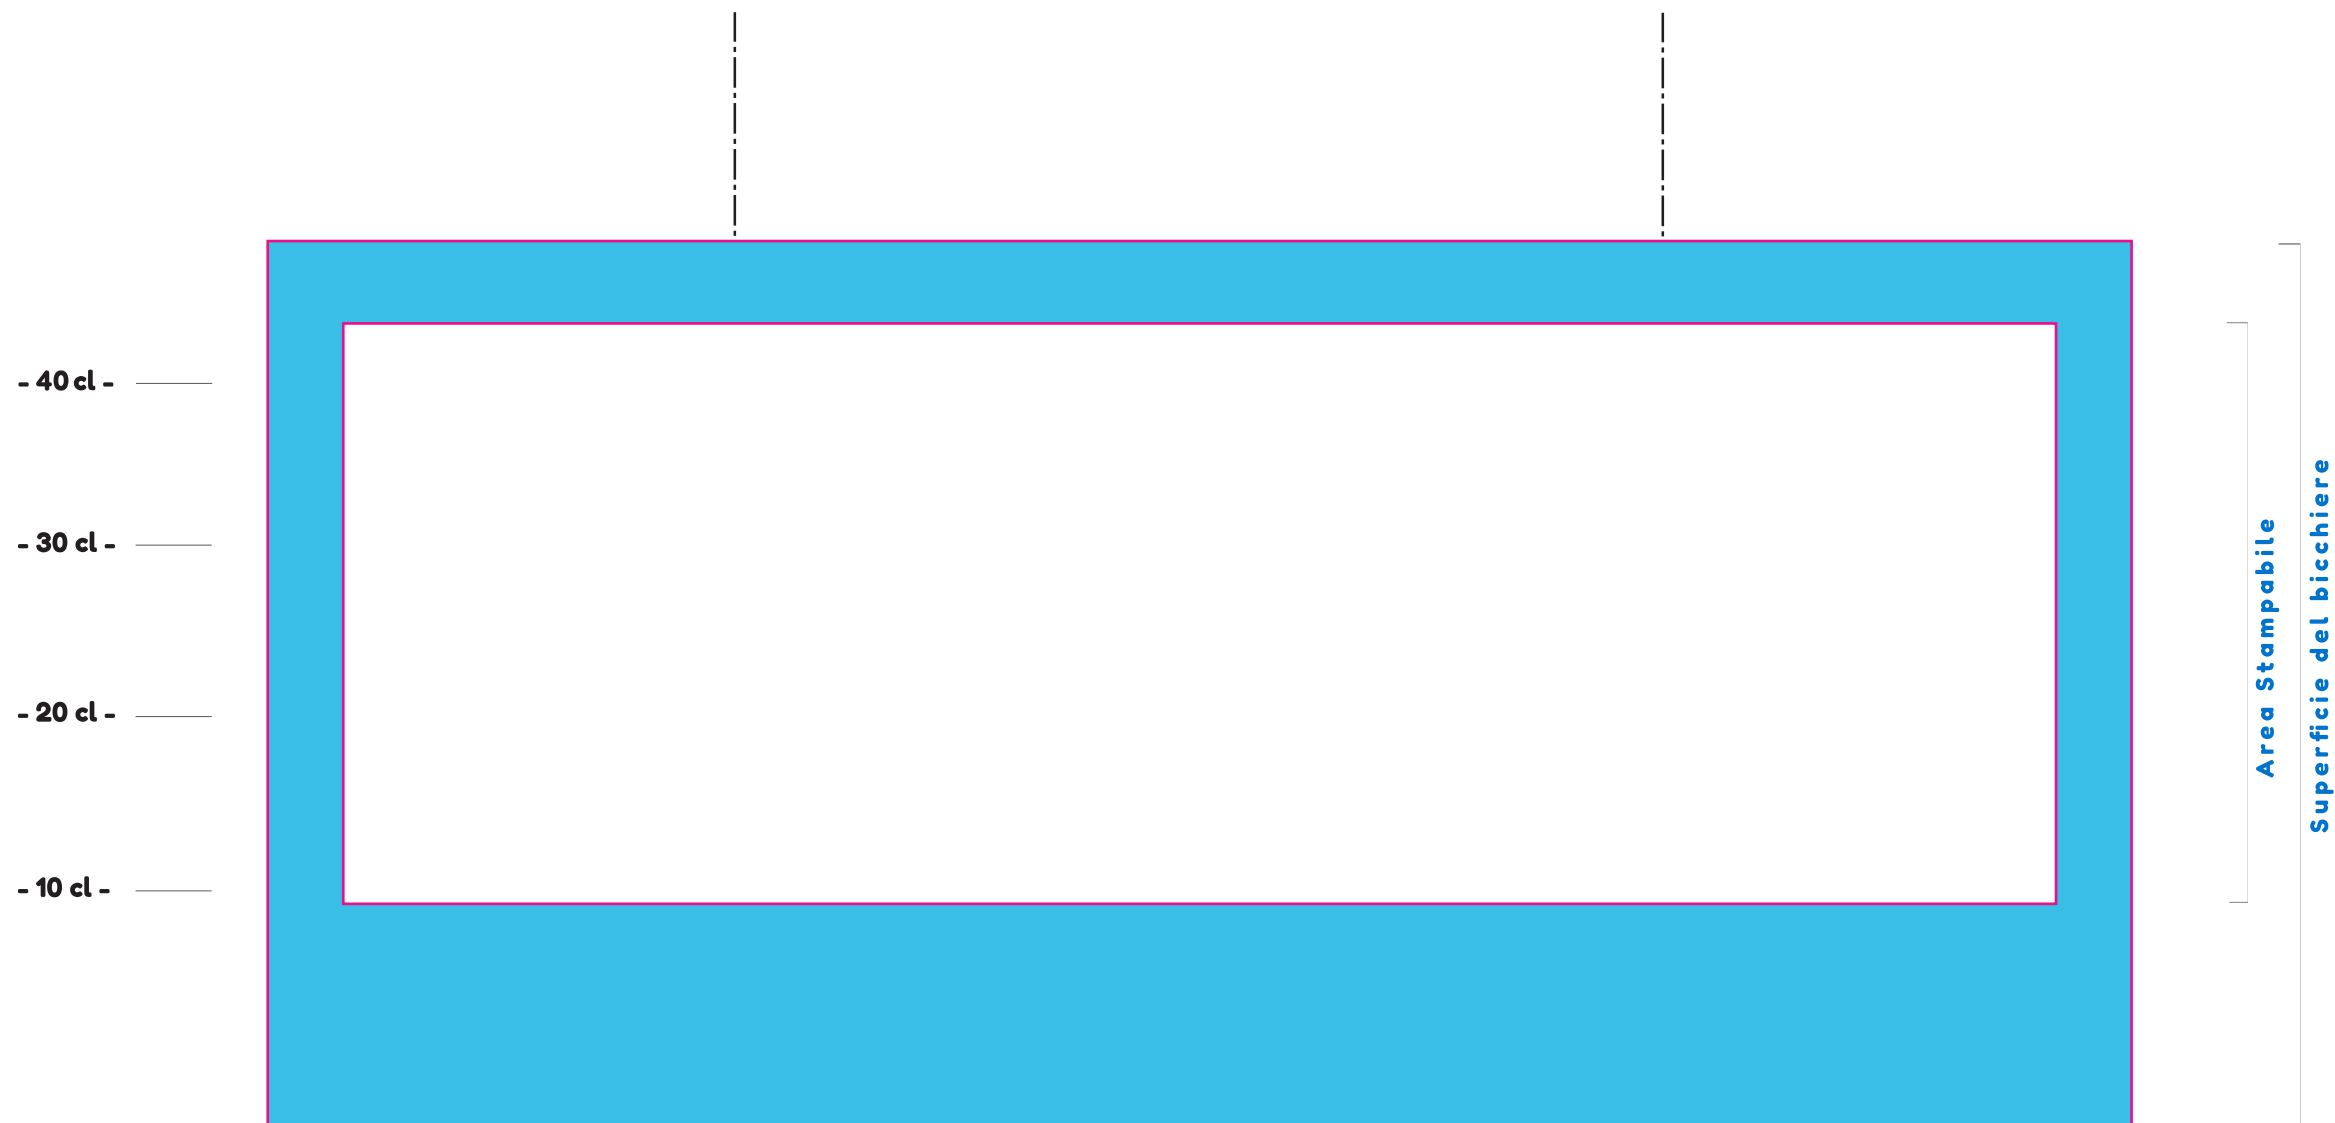

# AmicoBicchiere 500 BAJO

**A**

**Linee guida A / B**

Per ottenere una stampa fronte/retro centrate i vostri loghi/immagini nelle linee guida A-B.

**B**

Per ottenere una stampa centrale posiziona il logo/immagine tra le linee guida A/B

## Istruzioni QRcode

consigli:

- La dimensione minima suggerita per il QRcode è di 15 mm
- Non posizionare il QRcode troppo in basso