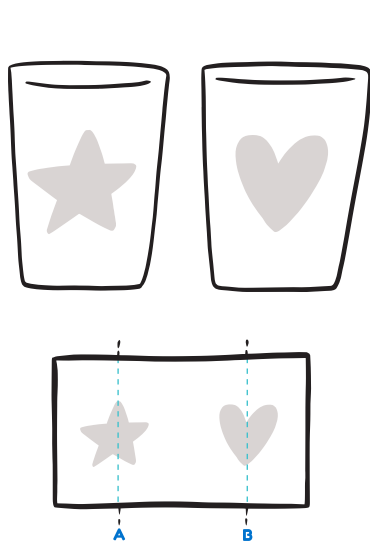

# AmicoBicchiere 500 BAJO

**A**

**Linee guida A / B**

Per ottenere una stampa fronte/retro centrate i vostri loghi/immagini nelle linee guida A-B.

**B**

Per ottenere una stampa centrale posiziona il logo/immagine tra le linee guida A/B

## Istruzioni QRcode

consigli:

- La dimensione minima suggerita per il QRcode è di 15 mm
- Non posizionare il QRcode troppo in basso