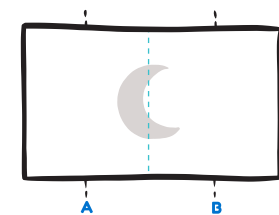

AmicoBicchiere 600D

Area Stampabile
Superficie del bicchiere

A

Linee guida A / B

B

Per ottenere una stampa fronte/retro centrate i vostri loghi/immagini nelle linee guida A-B.

Per ottenere una stampa centrale posiziona il logo/immagine tra le linee guida A/B

Loghi per partnership

Suggerimento

usa questa frase per fornire maggiori info

Questo bicchiere rispetta l'ambiente è riutilizzabile e riciclabile al 100%

Istruzioni QRcode

consigli:

- La dimensione minima suggerita per il QRcode è di 15 mm
- Non posizionare il QRcode troppo in basso