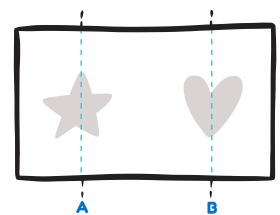

AmicoBicchiere 600D

Area Stampabile
Superficie del bicchiere

A

Linee guida A / B

B

Per ottenere una stampa fronte/retro centrate i vostri loghi/immagini nelle linee guida A-B.

Per ottenere una stampa centrale posiziona il logo/immagine tra le linee guida A/B

Loghi per partnership

Suggerimento

usa questa frase per fornire maggiori info

Questo bicchiere rispetta l'ambiente è riutilizzabile e riciclabile al 100%

Istruzioni QRcode

consigli:

- La dimensione minima suggerita per il QRcode è di 15 mm
- Non posizionare il QRcode troppo in basso