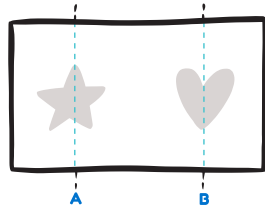

AmicoBicchiere 500 ALTO

50CL_ALTO_plr

COLORE SERIGRAFIA :

A

Linee guida A / B

B

Per ottenere una stampa fronte/retro centrate i vostri loghi/immagini nelle linee guida A-B.

Per ottenere una stampa centrale posiziona il logo/immagine tra le linee guida A/B

Loghi per partnership

Suggerimento

usa questa frase per fornire maggiori info

Questo bicchiere rispetta l'ambiente è riutilizzabile e riciclabile al 100%

Istruzioni QRcode

consigli:

- La dimensione minima suggerita per il QRcode è di 15 mm
- Non posizionare il QRcode troppo in basso