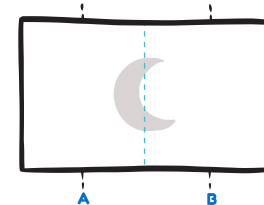

AmicoBicchiere 500 ALTO

50CL_ALTO_plr

COLORE SERIGRAFIA :

A

Linee guida A / B

B

Per ottenere una stampa fronte/retro centrate i vostri loghi/immagini nelle linee guida A-B.

Per ottenere una stampa centrale posiziona il logo/immagine tra le linee guida A/B

Loghi per partnership

Suggerimento

usa questa frase per fornire maggiori info

Questo bicchiere rispetta l'ambiente è riutilizzabile e riciclabile al 100%

Istruzioni QRcode

consigli:

- La dimensione minima suggerita per il QRcode è di 15 mm
- Non posizionare il QRcode troppo in basso