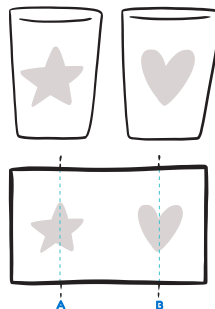

AmicoBicchiere 500 DIGITALE

A COLORI

40-50 cl

- 45 cl -
- 40 cl -
- 35 cl -
- 33 cl -
- 30 cl -
- 25 cl -
- 20 cl -
- 15 cl -
- 10 cl -
- 5 cl -

Area Stampabile

A

C

B

1 Indicazioni

INQUADRA E GUARDA LE ISTRUZIONI DI STAMPA

2 Schema

Per ottenere una stampa fronte/retro centrate i vostri loghi/ immagini nelle linee guida A-B

Posiziona il logo/immagine sulla linea guida C, per ottenere una stampa centrale

3 Loghi per partnership

AMICOBICCHIERE.IT

4 Istruzioni Qr-code

- La dimensione suggerita per il Qrcode è > 15 < 25
- Non posizionare il Qrcode troppo in basso o troppo in alto, almeno a 1cm sia da basso che da alto dal margine dell'area di stampa.
- Mettere un riquadro bianco intorno al Qrcode per la stampa digitale a colori

5 Suggerimento: utilizza una di queste frasi

Questo Amico Bicchiere rispetta l'ambiente, è riutilizzabile e riciclabile al 100%

RISPETTA IL PIANETA, UN SORSO ALLA VOLTA

6 Check-list

- Hai verificato se la grafica è corretta su uno sfondo a contrasto, come indicato nelle istruzioni di stampa?
- Hai controllato che il qrcode sia posto su sfondo bianco?
- Hai inserito immagini? Assicurati che siano in alta qualità in 300 dpi.
- Hai ancora dei dubbi? Vai al punto 1 e rileggi le istruzioni di stampa.