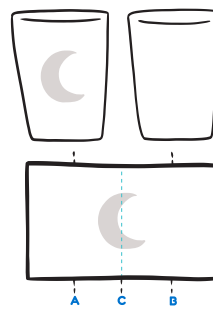

AmicoBicchiere 500 DIGITALE

A COLORI

40-50 cl

- 45 cl -
- 40 cl -
- 35 cl -
- 33 cl -
- 30 cl -
- 25 cl -
- 20 cl -
- 15 cl -
- 10 cl -
- 5 cl -

Area Stampabile

A

C

B

1 Indicazioni

INQUADRA E GUARDA LE ISTRUZIONI DI STAMPA

2 Schema

Per ottenere una stampa fronte/retro centrate i vostri loghi/ immagini nelle linee guida A-B

Posiziona il logo/immagine sulla linea guida C, per ottenere una stampa centrale

3 Loghi per partnership

AMICOBICCHIERE.IT

4 Istruzioni Qr-code

- La dimensione suggerita per il Qrcode è > 15 < 25
- Non posizionare il Qrcode troppo in basso o troppo in alto, almeno a 1cm sia da basso che da alto dal margine dell'area di stampa.
- Mettere un riquadro bianco intorno al Qrcode per la stampa digitale a colori